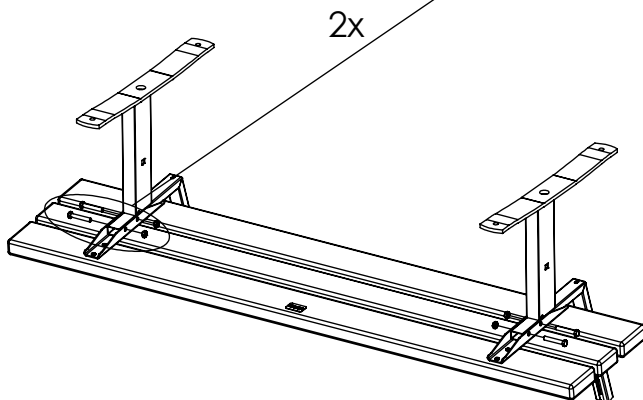

0,5 h

Varje vecka  
Every week  
Jede woche  
Chaque semaine

Varje säsong  
Every season  
Jedes Jahr  
Chaque saison

**1**

NR.	Description MA	Item Number	Qty
1	734 x 590 x 70 mm	8037176/8037230	2
3	1760 x 375 x 78 mm	8037144/ 8037672/ 8037154	1
6	M6S M10x60 mm	8008383	4
7	M6M-8 M10	8008796	4

**HAGS**

ANEBY,  
SWEDEN  
+46(0)380-  
47300  
www.hags.c  
om

Ekeby  
**MASW26614**  
1 ( 2 )

TJ JT 2013-03-28 0+

**2**

**3**

**4**

NR.	Description MA	Item Number	QTY.
2	1760 x 229 x 78 mm	8037151/8037673/ 8037158	1
4	1216 x 56 mm	8037177/8037254	1
5	Lock Nut M12	8008797	2
8	MVBF M12x60 mm	8037113	2