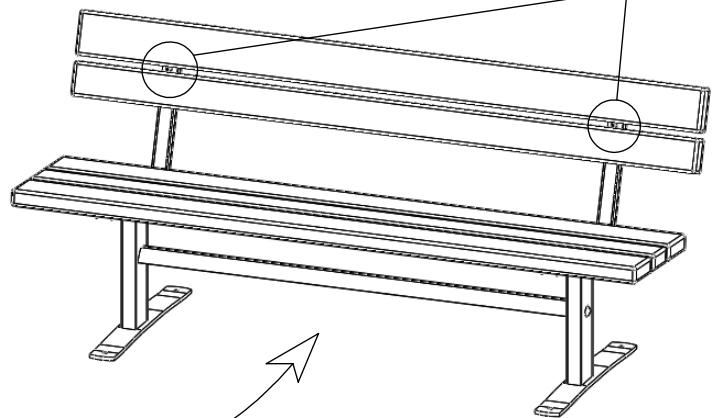

**HAGS**

ANEBY,  
SWEDEN  
+46(0)380-  
47300  
www.hags.c  
om

Ekeby  
**MASW26614**  
1 ( 2 )

TJ JT 2013-03-28 0+

**2**

**3**

**4**

NR.	Description MA	Item Number	QTY.
2	1760 x 229 x 78 mm	8037151/8037673/ 8037158	1
4	1216 x 56 mm	8037177/8037254	1
5	Lock Nut M12	8008797	2
8	MVBF M12x60 mm	8037113	2