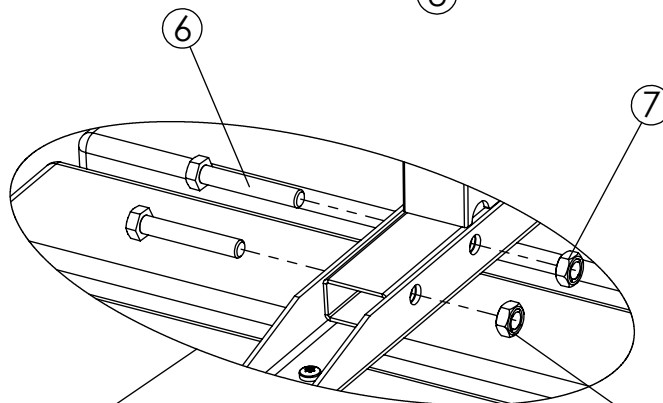

0,5 h

Varje vecka  
Every week  
Jede woche  
Chaque semaine

Varje säsong  
Every season  
Jedes Jahr  
Chaque saison

**1**

NR.	Description MA	Item Number	Qty
1	734 x 590 x 70 mm	8037176/8037230	2
3	1760 x 375 x 78 mm	8037144/ 8037672/ 8037154	1
6	M6S M10x60 mm	8008383	4
7	M6M-8 M10	8008796	4

**HAGS**

ANEBY,  
SWEDEN  
+46(0)380-  
47300  
www.hags.c  
om

Ekeby  
**MASW26614**  
1 ( 2 )

TJ JT 2013-03-28 0+

**2**

**3**

**4**

NR.	Description MA	Item Number	QTY.
2	1760 x 229 x 78 mm	8037151/8037673/ 8037158	1
4	1216 x 56 mm	8037177/8037254	1
5	Lock Nut M12	8008797	2
8	MVBF M12x60 mm	8037113	2