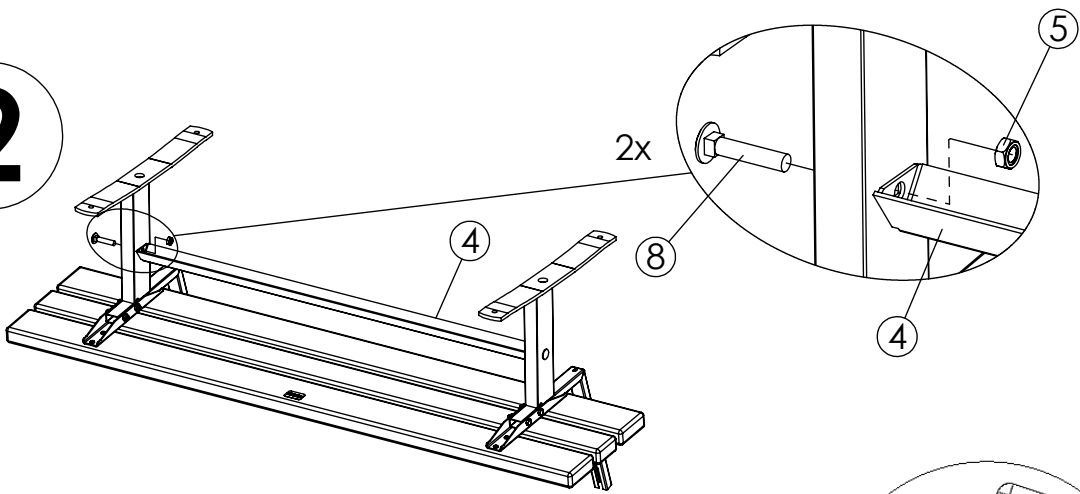

0,5 h

Varje vecka  
Every week  
Jede woche  
Chaque semaine

Varje säsong  
Every season  
Jedes Jahr  
Chaque saison

**1**

NR.	Description MA	Item Number	Qty
1	734 x 590 x 70 mm	8037176/8037230	2
3	1760 x 375 x 78 mm	8037144/ 8037672/ 8037154	1
6	M6S M10x60 mm	8008383	4
7	M6M-8 M10	8008796	4

**HAGS**

ANEBY,  
SWEDEN  
+46(0)380-  
47300  
www.hags.c  
om

Ekeby  
**MASW26614**  
1 ( 2 )

TJ JT 2013-03-28 0+

**2**

**3**

**4**

NR.	Description MA	Item Number	QTY.
2	1760 x 229 x 78 mm	8037151/8037673/ 8037158	1
4	1216 x 56 mm	8037177/8037254	1
5	Lock Nut M12	8008797	2
8	MVBF M12x60 mm	8037113	2