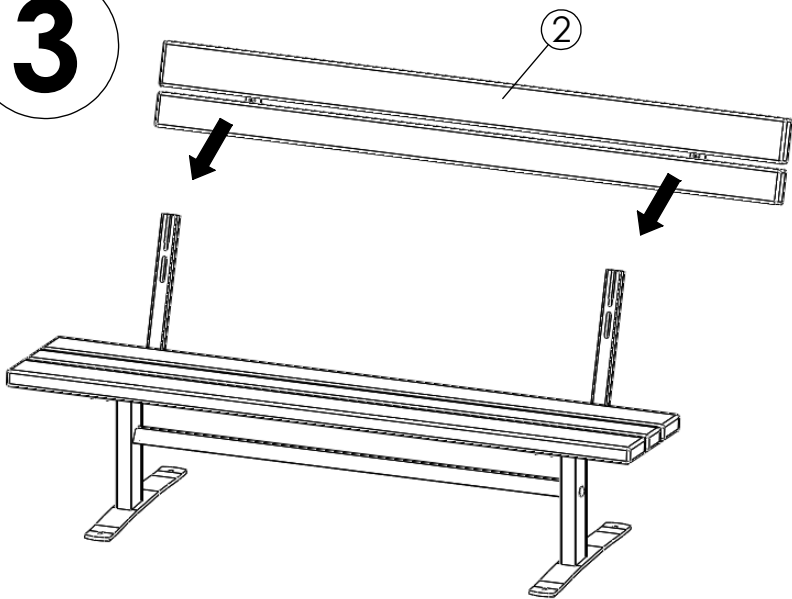

**HAGS**

ANEBY,  
SWEDEN  
+46(0)380-  
47300  
www.hags.c  
om

Ekeby  
**MASW26614**  
1 ( 2 )

TJ JT 2013-03-28 0+

**2**

**3**

**4**

NR.	Description MA	Item Number	QTY.
2	1760 x 229 x 78 mm	8037151/8037673/ 8037158	1
4	1216 x 56 mm	8037177/8037254	1
5	Lock Nut M12	8008797	2
8	MVBF M12x60 mm	8037113	2