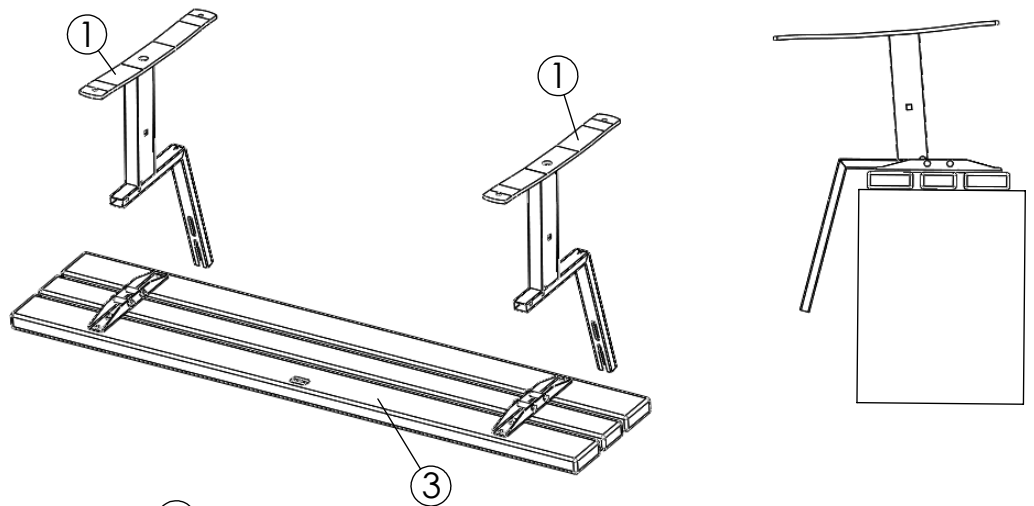

0,5 h

Varje vecka  
Every week  
Jede woche  
Chaque semaine

Varje säsong  
Every season  
Jedes Jahr  
Chaque saison

**1**

NR.	Description MA	Item Number	Qty
1	734 x 590 x 70 mm	8037176/8037230	2
3	1760 x 375 x 78 mm	8037144/ 8037672/ 8037154	1
6	M6S M10x60 mm	8008383	4
7	M6M-8 M10	8008796	4

**HAGS**

ANEBY,  
SWEDEN  
+46(0)380-  
47300  
www.hags.c  
om

Ekeby  
**MASW26614**  
1 ( 2 )

TJ JT 2013-03-28 0+

**2**

**3**

**4**

NR.	Description MA	Item Number	QTY.
2	1760 x 229 x 78 mm	8037151/8037673/ 8037158	1
4	1216 x 56 mm	8037177/8037254	1
5	Lock Nut M12	8008797	2
8	MVBF M12x60 mm	8037113	2