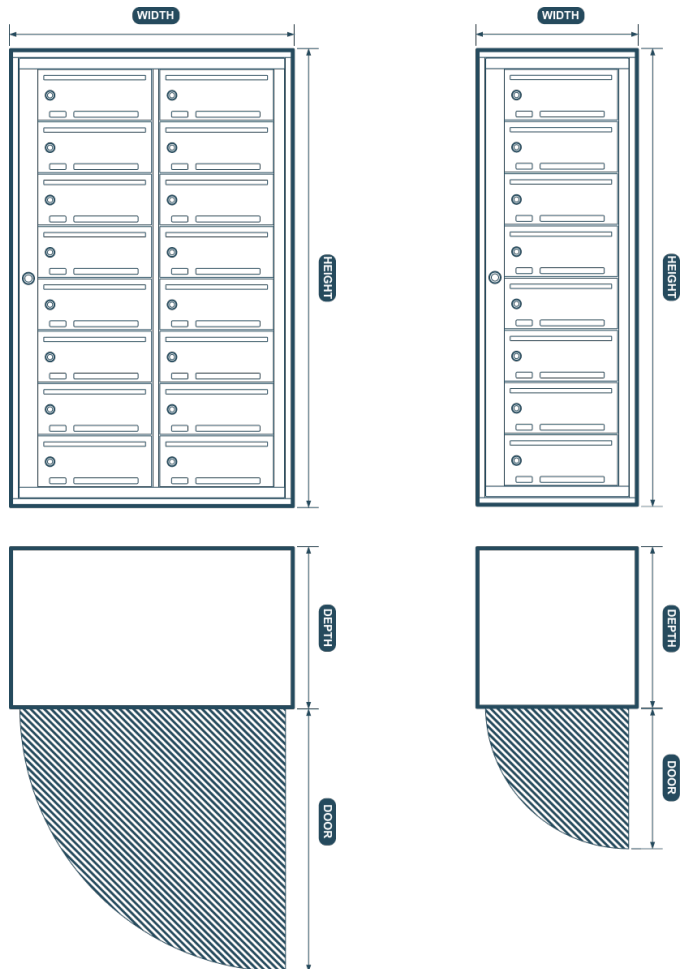

Fastighetsbox

Svenskboxen Kompakt Analog

Svenskboxen Kompakt Analog passar för trapphus med mindre väggyta med sin lite djupare men smalare design. Med en rad smarta funktioner är den det självklara valet för att få plats på bredden.

Lite djupare, lite smalare

Vår kompakta modell passar för trapphus med mindre väggyta.

Enkel montering

Alla våra modeller är tillverkade för enkel montering inomhus.

Läs mer på baksidan →

FUNKTIONER

- Säkerhetsklassade lås
- 3 nycklar per fack ingår
- 10 mm inkast
- 1-22 fack i en eller två kolumner
- Tillval: Snedtak med eller utan LED-skens
- Blindskena för oanvända fack
- Huvuddörr med 90-graders-stopp
- Namnskylt på hyllplanet
- Skylt för reklammärkning
- Inbyggt avlastningsbord
- Tillval: Servicefack för större paket
- Dörrdämpning
- Monteringsskena

SPECIFIKATIONER

- 5 års garanti
- Pulverlackad i RAL-kulör, alternativt ytskikt i mässings eller rostfritt stål
- Korrosivitetsklass C3
- Material Stålplåt: Centraldörr 1,0 mm. Stomme 0,8 mm. Luckor: 0,8 mm
- Dubbel plåt i luckorna

Rader	Höjd (mm)
1	228
2	355
3	486
4	615
5	745
6	875
7	1005
8	1135
9*	1265
10*	1395

Bredd 2 kolumner
700 mm

Bredd 1 kolumn
400 mm

Djup **Dörr (mm)**
400 mm 650/450

Artikelnummer
SVCXX-XXXX-1000

*Kräver dispens