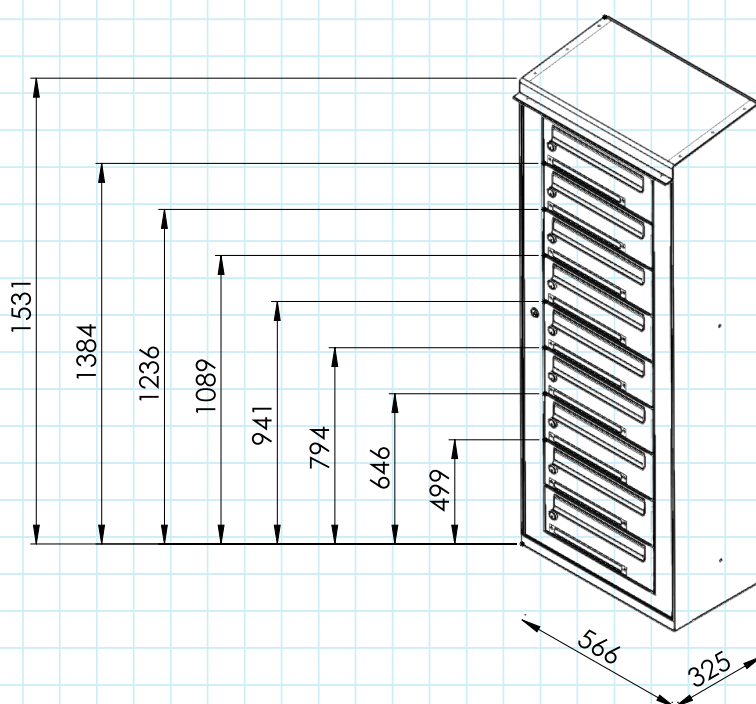

Renz Excellence – En mycket bra fasthetsbox för utomhusbruk

- Robust skandinavisk design
- Väderskyddad design för namnmärkning
- Solida gångjärn
- Liggande utförande
- Enkelt underhåll
- Enkla luckbyten genom separat upphängning
- Modulär uppbyggnad
- Centraldörr med låshus från Assa Abloy
- Kvalitetslås för utomhusbruk från Eurolocks i luckorna
- Avlastningshylla ingår i konstruktionen
- Korrosionstestad i labb med mycket goda resultat
- 35 mm inkast med klapp/lock
- Monteras på vägg, inbyggd i vägg eller på benstativ
- Välj valfri RAL-kulör
- Säkerhetsklassad av RISE
- Certifierad av FFF
- P-märkt
- Robust konstruktion i galvaniserad stålplåt
- Rostbeständigt pulverlackerat ytskikt i matt, struktur eller blank
- Tillverkas inom EU
- Tusentals nöjda kunder

Renz Excellence – En mycket bra fasthetsbox för utomhusbruk

Liggande - Yttermått

Dubbelmodul (D)
4-18 brukbara fack

Singelmodul (S)
2-9 brukbara fack