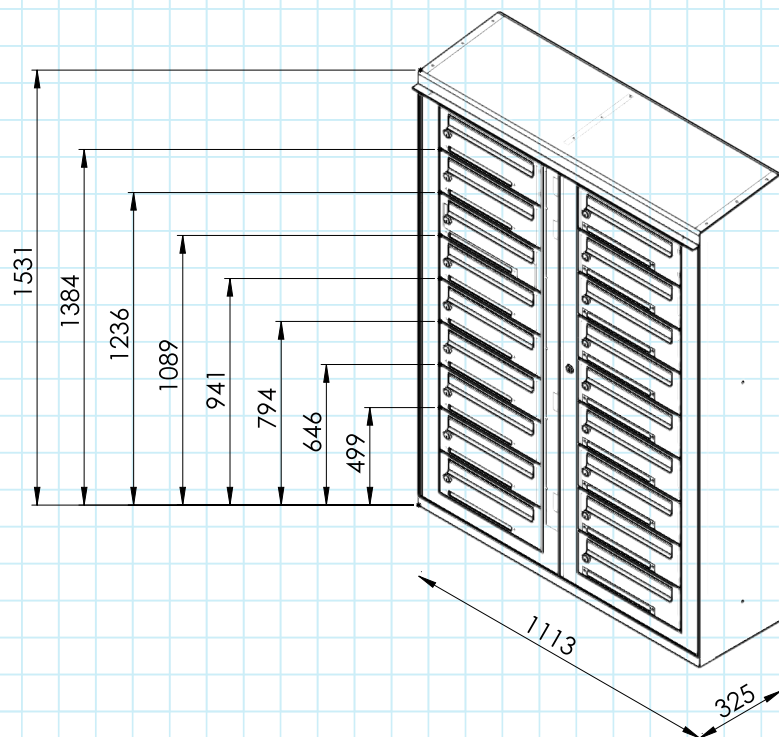

Renz Excellence – En mycket bra fasthetsbox för utomhusbruk

- Robust skandinavisk design
- Väderskyddad design för namnmärkning
- Solida gångjärn
- Liggande utförande
- Enkelt underhåll
- Enkla luckbyten genom separat upphängning
- Modulär uppbyggnad
- Centraldörr med låshus från Assa Abloy
- Kvalitetslås för utomhusbruk från Eurolocks i luckorna
- Avlastningshylla ingår i konstruktionen
- Korrosionstestad i labb med mycket goda resultat
- 35 mm inkast med klapp/lock
- Monteras på vägg, inbyggd i vägg eller på benstativ
- Välj valfri RAL-kulör
- Säkerhetsklassad av RISE
- Certifierad av FFF
- P-märkt
- Robust konstruktion i galvaniserad stålplåt
- Rostbeständigt pulverlackerat ytskikt i matt, struktur eller blank
- Tillverkas inom EU
- Tusentals nöjda kunder

Renz Excellence – En mycket bra fasthetsbox för utomhusbruk

Liggande - Yttermått

Dubbelmodul (D)
4-18 brukbara fack

Singelmodul (S)
2-9 brukbara fack