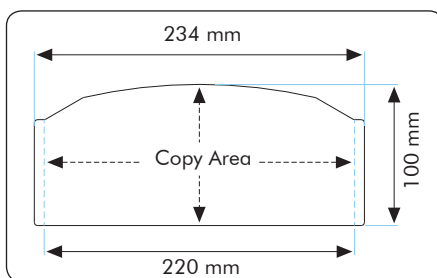

🇬🇧 Black powder coated Alu Brochure Stand with shelves made of 4 mm elegantly frosted acrylic. A message can be inserted between the 2 logo plates or logo printing can be mounted. Packed in flat carton, quick and easy to assemble.

🇩🇪 Prospektständer aus schwarzem pulverlaktiertem Aluminium. Die Ablagen sind aus elegantem mattem 4 mm Acryl hergestellt. Zwischen den zwei Logoplatten kann eine Botschaft oder Logo-print angebracht werden. Leicht und schnell zu montieren.

ART. 80802  
SHELF HOLDERS  
2 SET EACH SHELF

Model	Art.no.	Capacity	Colour	Total W x H	Package size and weight	Pallet size and quantity
808	6430	2 x A4	Black and white	27 x 100 x 35 cm	28 x 106 x 6 cm 3,6 kg	80 x 120 x 132 cm 56 pcs.
-	6431	3 x A4	-	27 x 129 x 35 cm	28 x 139 x 6 cm 4,5 kg	80 x 142 x 130 cm 56 pcs.