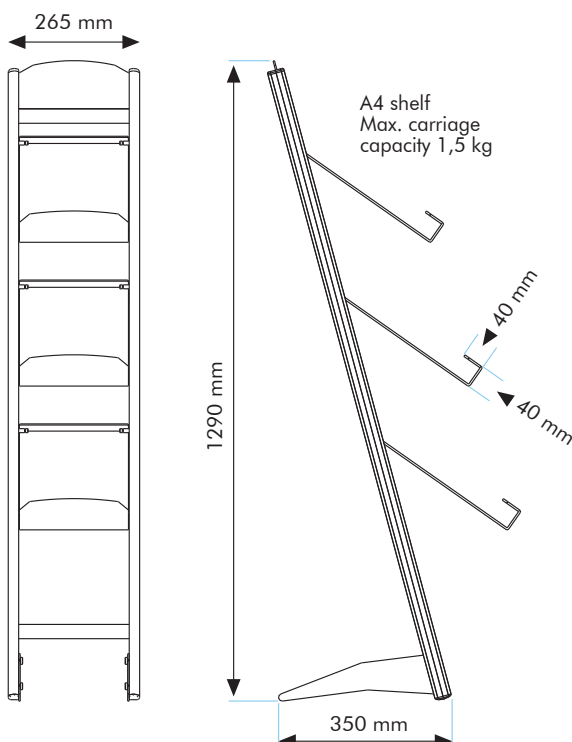

🇬🇧 Black powder coated Alu Brochure Stand with shelves made of 4 mm elegantly frosted acrylic. A message can be inserted between the 2 logo plates or logo printing can be mounted. Packed in flat carton, quick and easy to assemble.

🇩🇪 Prospektständer aus schwarzem pulverlaktiertem Aluminium. Die Ablagen sind aus elegantem mattem 4 mm Acryl hergestellt. Zwischen den zwei Logoplatten kann eine Botschaft oder Logo-print angebracht werden. Leicht und schnell zu montieren.

🇩🇰 Alu brochurestander pulverlakeret i sort. Selve brochure hylderne er udført i 4 mm elegant frosted akryl. Der kan indsættes budskab i mellem de 2 logoplader eller monteres logoprint. Pakket i flad karton, hurtigt og let at samle.

ART. 80802  
SHELF HOLDERS  
2 SET EACH SHELF

Model	Art.no.	Capacity	Colour	Total W x H	Package size and weight	Pallet size and quantity
808	6430	2 x A4	Black and white	27 x 100 x 35 cm	28 x 106 x 6 cm 3,6 kg	80 x 120 x 132 cm 56 pcs.
-	6431	3 x A4	-	27 x 129 x 35 cm	28 x 139 x 6 cm 4,5 kg	80 x 142 x 130 cm 56 pcs.