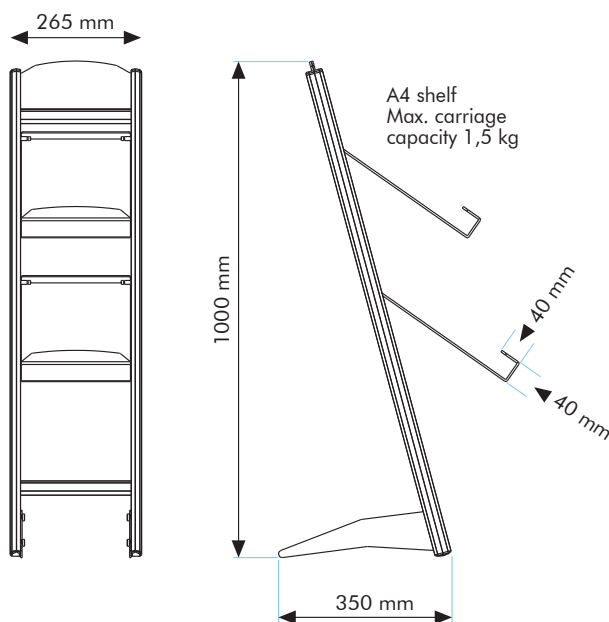

🇬🇧 Black powder coated Alu Brochure Stand with shelves made of 4 mm elegantly frosted acrylic. A message can be inserted between the 2 logo plates or logo printing can be mounted. Packed in flat carton, quick and easy to assemble.

🇩🇪 Prospektständer aus schwarzem pulverlaktiertem Aluminium. Die Ablagen sind aus elegantem mattem 4 mm Acryl hergestellt. Zwischen den zwei Logoplatten kann eine Botschaft oder Logo-print angebracht werden. Leicht und schnell zu montieren.

🇩🇰 Alu brochurestander pulverlakeret i sort. Selve brochure hylderne er udført i 4 mm elegant frosted akryl. Der kan indsættes budskab i mellem de 2 logoplader eller monteres logoprint. Pakket i flad karton, hurtigt og let at samle.

ART. 80802  
SHELF HOLDERS  
2 SET EACH SHELF

Model	Art.no.	Capacity	Colour	Total W x H	Package size and weight	Pallet size and quantity
808	6430	2 x A4	Black and white	27 x 100 x 35 cm	28 x 106 x 6 cm 3,6 kg	80 x 120 x 132 cm 56 pcs.
-	6431	3 x A4	-	27 x 129 x 35 cm	28 x 139 x 6 cm 4,5 kg	80 x 142 x 130 cm 56 pcs.